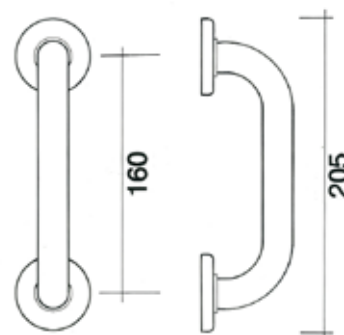

Maniglione con rosetta montaggio "SINGOLO"

www.siamaniglie.it

MANIGLIONE mm. 240 CON ROSETTA
MONTAGGIO SINGOLO

art.2410

CONFEZIONE 12 PZ

MANIGLIONE mm 160 CON ROSETTA
MONTAGGIO SINGOLO

art.2420

CONFEZIONE 12 PZ