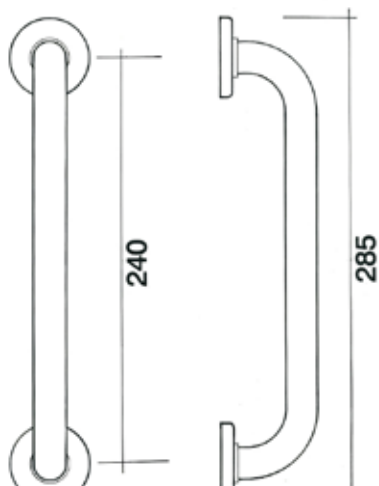

Maniglione con rosetta montaggio "SINGOLO"

www.siamaniglie.it

MANIGLIONE mm. 240 CON ROSETTA
MONTAGGIO SINGOLO

art.2410

CONFEZIONE 12 PZ

MANIGLIONE mm 160 CON ROSETTA
MONTAGGIO SINGOLO

art.2420

CONFEZIONE 12 PZ