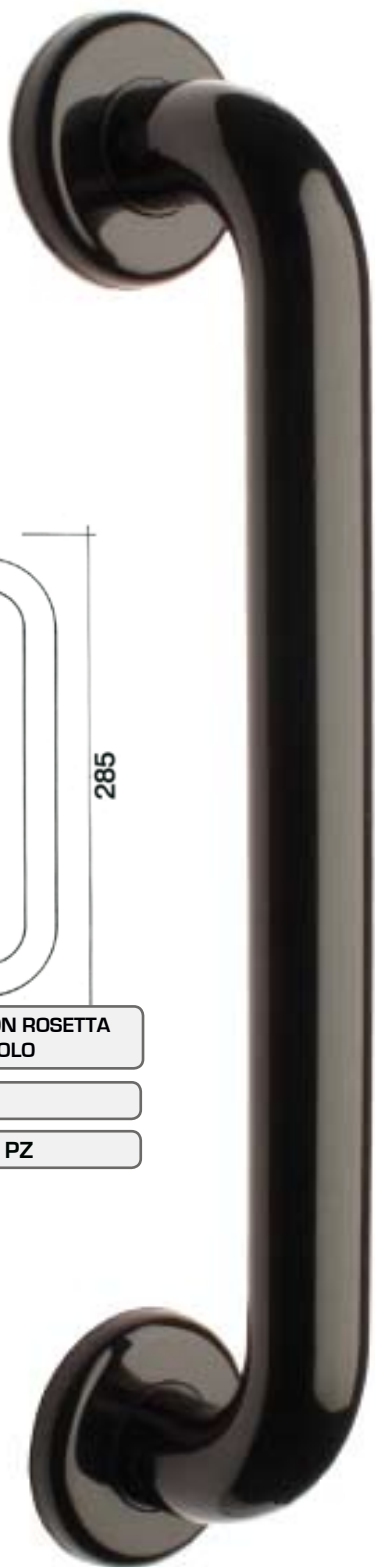

Maniglione con rosetta montaggio "SINGOLO"

www.siamaniglie.it

MANIGLIONE mm. 240 CON ROSETTA
MONTAGGIO SINGOLO

art.2410

CONFEZIONE 12 PZ

MANIGLIONE mm 160 CON ROSETTA
MONTAGGIO SINGOLO

art.2420

CONFEZIONE 12 PZ